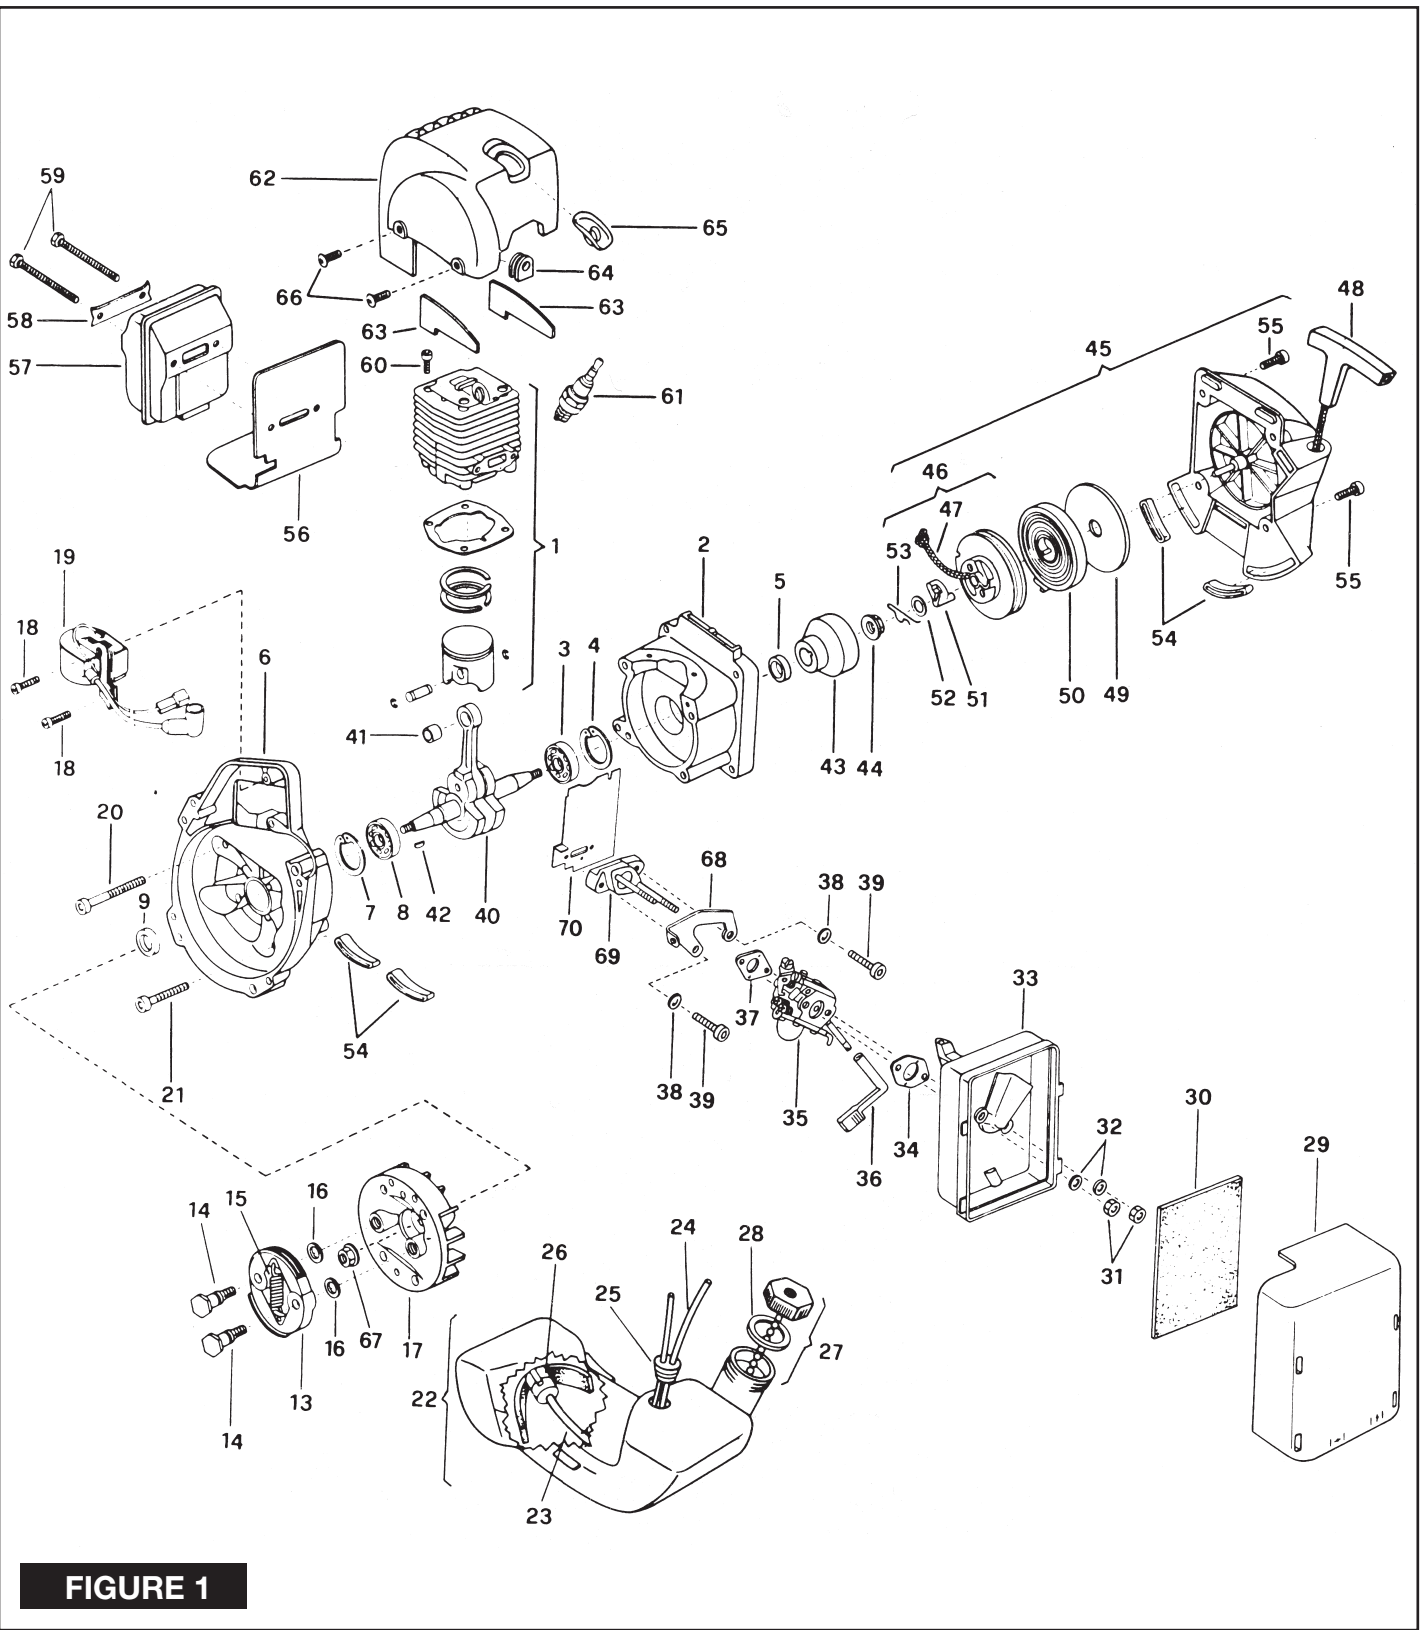

PARTNER B380

SERIAL NUMBER PREFIX 01- 02

CE

March 2002

FIGURE 1

	PN McC	PN ELX		PN McC	PN ELX		PN McC	PN ELX		PN McC	PN ELX		PN McC	PN ELX
C 1	FIGURE 3		20	235808	538235808 M5x20	2	32	235248	538235248	2	B 46	• 227194	538227194	1
2	247936	538247936	21	235804	538235804	2	33	237452	538237452	1	A 47	• 227703	538227703	1
3	• 235900	538235900	C 22	241541	538241541	1	A 34	227417	538227417	1	48	240884	538240884	1
4	• 235899	538235899	B 23	• 229809	538229809	1	C 35	FIGURE 5			49	• 227467	538227467	1
C 5	• 228872	538228872	B 24	• 229743	538229743	1	36	227255	538227255	1	B 50	• 227300	538227300	1
6	247935	538247935	C 25	• 235675	538235675	1	A 37	227692	538227692	1	B 51	• 240492	538240492	1
7	• 235899	538235899	A 26	240452	538240452	1	38	235248	538235248	2	52	• 227470	538227470	1
8	• 235900	538235900	B 27	236563	538236563	1	39	235803	538235803 M5x25	2	B 53	• 240485	538240485	1
C 9	• 228872	538228872	A 28	• 236564	538236564	1	40	241266	538241266	1	54	241248	538241248	4
B 13	247937	538247937	29	241521	538241521 YELLOW/GIALLO/ JAUNE/GELB	1	C 41	• 235742	538235742	1	55	236527	538236527 M6x16	4
14	• 241269	538241269		241688	538241688 GREY/GRIGIO/ GRIS/GRAU	1	C 42	227631	538227631	1	C 56	241280	538241280	1
C 15	• 241270	538241270		241830	538241830 GOLD/ORO/ ORIGOLD	1	43	241223	538241223	1	C 57	241432	538241432	1
16	• 236956	538236956					44	235218	538235218	1	58	• 227236	538227236	1
17	241240	538241240					C 45	241283	538241283 BLACK/NERO/ NOIR/SCHWARZ	1	59	• 227274	538227274 M5x60	2
18	235806	538235806 M5x20	B 30	241523	538241523	1					60	227565	538227565 M5x25	4
C 19	241298	538241298	31	235642	538235642	2		241834	538241834 GOLD/ORO/ ORIGOLD	1	A 61	92879	538092879	1
											B 66	• 227194	538227194	1
											A 47	• 227703	538227703	1
											48	240884	538240884	1
											49	• 227467	538227467	1
											B 50	• 227300	538227300	1
											B 51	• 240492	538240492	1
											52	• 227470	538227470	1
											B 53	• 240485	538240485	1
											54	241248	538241248	4
											55	236527	538236527 M6x16	4
											C 56	241280	538241280	1
											C 57	241432	538241432	1
											58	• 227236	538227236	1
											59	• 227274	538227274 M5x60	2
											60	227565	538227565 M5x25	4
											A 61	92879	538092879	1
											62	241524	538241524 YELLOW/GIALLO/ JAUNE/GELB	1
											241525	538241525 GREY/GRIGIO/ GRIS/GRAU	1	
											241829	538241829 GOLD/ORO/ ORIGOLD	1	
											63	241416	538241416	2
											64	236322	538236322	1
											65	241241	538241241	1
											66	240688	538240688	2
											67	235218	538235218	1
											68	241522	538241522 M5x14	1
											C 69	241434	538241434	1
											C 70	227239	538227239	1